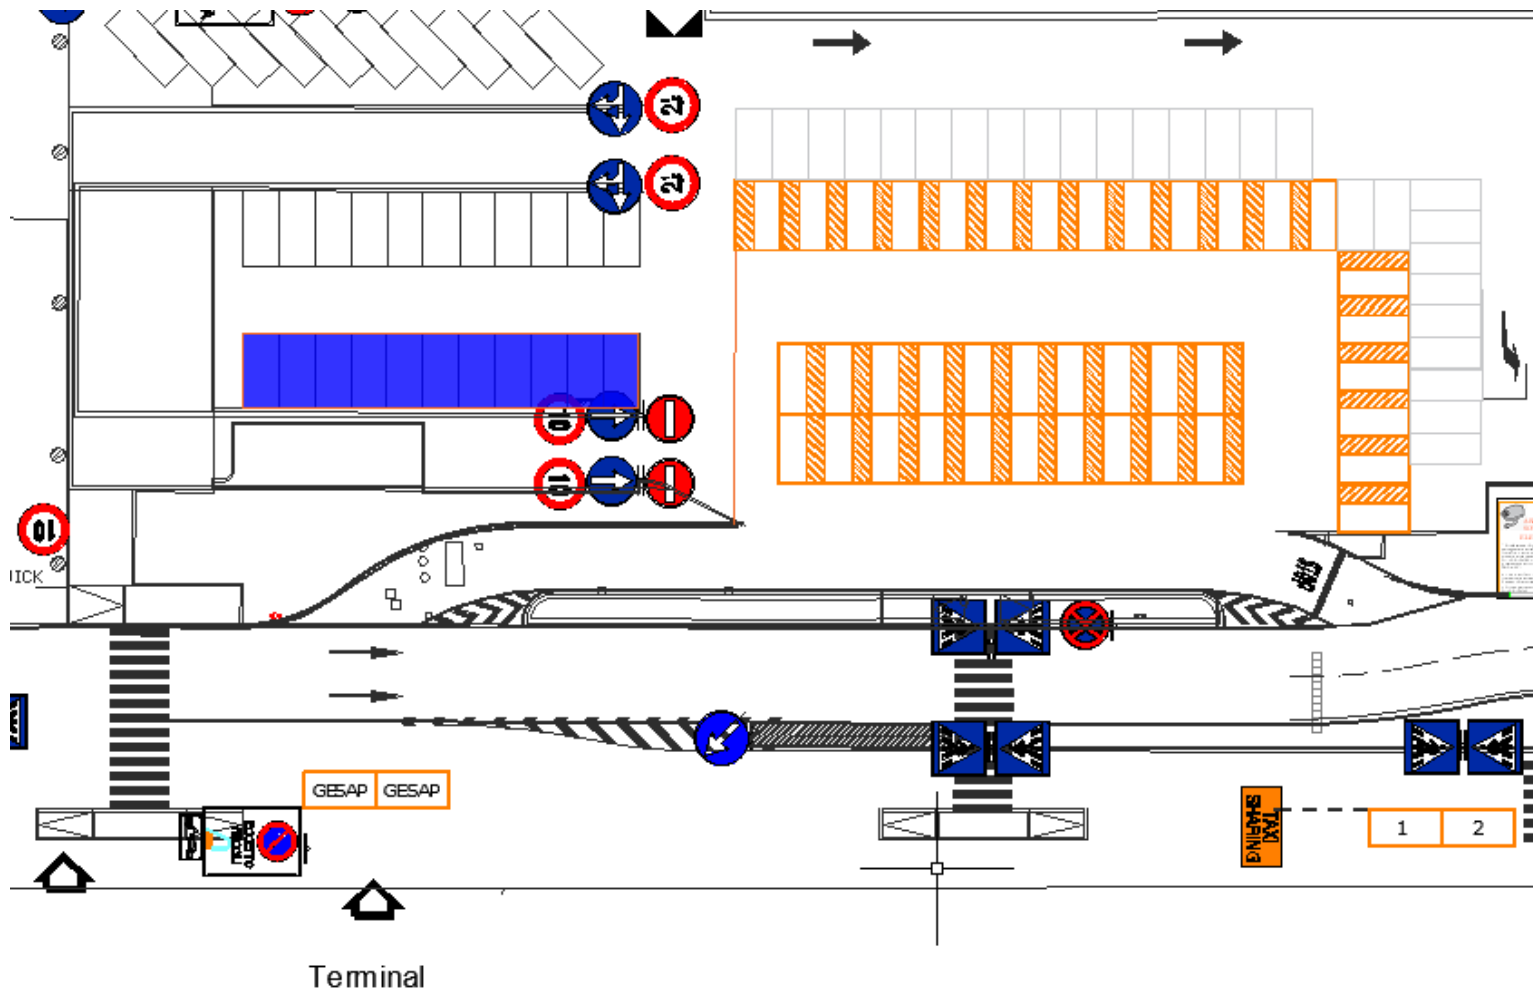

# 37 STALLI DEDICATI ALLE AUTO DEI PRM IN AREA LIBERA A 50 METRI FRONTE TERMINAL

## ACCESSIBILITA'

- ACCESSO DA ZTC AEROPORTUALE CON RELATIVO SMARCAMENTO IN INGRESSO AL PARCHEGGIO PRM
- VIGILANZA A CARICO DELLA POLIZIA MUNICIPALE DI CINISI
- ASSENZA DI BARRIERE ARCHITETTONICHE
- CITOFOONO COLLEGATO ALLA SALA AMICA PER RICHIEDERE ASSISTENZA